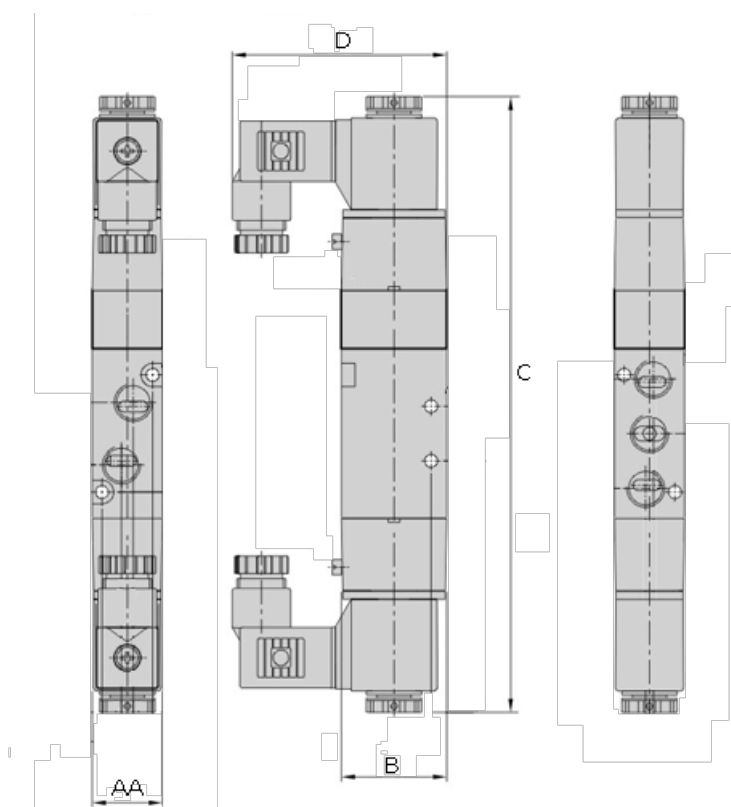

Varenummer: 584V330E10AG

Beskrivelse: Magnetventil, type 4V330E10AG
port 3/8" 5/3 - afluftet midt, AC230V

Mål

AA	= 27
B	= 40
C	= 190.0
d	= 69.2
Port forsyning og udblæsning	= G 1/4"
Port udgang	= G 3/8"
Spænding	= 230 VAC